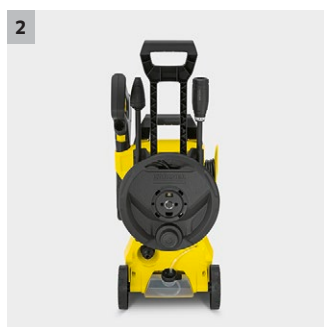

K 3 Premium Full Control

Full Control: una lancia con selettore per impostare la pressione desiderata. Sulla pistola un display analogico per visualizzare la pressione impostata. Area di pulizia è di circa 25 m²/h.

1 Lance e pistola Full Control

- Tre livelli di pressione differenti e posizione MIX per l'applicazione del detergente. Per ogni superficie la giusta pressione.
- La pressione si regola girando, semplicemente, la lancia Vario Power.

4 Avvolgitubo manuale

- Grazie alla pratica manovella, il tubo si arrotola senza fatica e la macchina risulta in ordine per essere riposta senza ingombrare troppo spazio.

K 3 Premium Full Control

- Pistola Full Control con display
- Avvolgitubo
- Serbatoio detergente