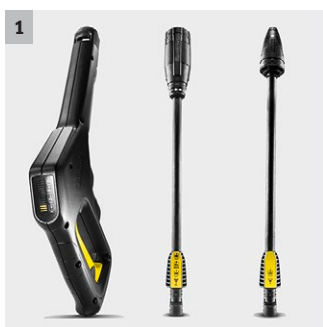

K 3 Premium Full Control

Full Control: una lancia con selettore per impostare la pressione desiderata. Sulla pistola un display analogico per visualizzare la pressione impostata. Area di pulizia è di circa 25 m²/h.

1 Lance e pistola Full Control

- Tre livelli di pressione differenti e posizione MIX per l'applicazione del detergente. Per ogni superficie la giusta pressione.
- La pressione si regola girando, semplicemente, la lancia Vario Power.

2 Vano accessori, pistola alta pressione e cavo elettrico

- Gli accessori sono sempre in ordine e a portata di mano
- Gancio portatubo: Il gancio portatubo è grosso e comodo perché permette di avvolgere il tubo AP.

Dotazione

Pistola Alta Pressione	G 120 Q Full Control	
Lancia Vario Power	■	
Ugello rotante	■	
Tubo alta pressione	m	7
Attacchi Quick Connect	■	
Applicazione detergente tramite	Serbatoio	
Filtro idrico fine integrato	■	
Raccordo tubo da giardino da 3/4"	■	
Riavvolgitore del tubo in alta pressione	■	